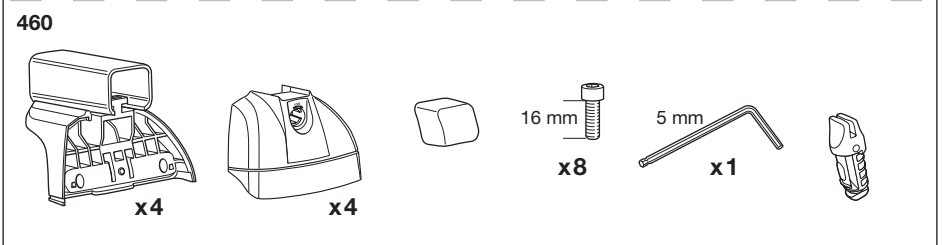

Kit 3101

460R

460

1

+

10 mm

2

x4

6

24" – 28" / 610 – 711 mm

B

7

B

8

x1

9