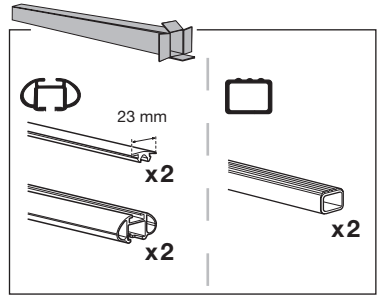

Kit 3101

460R

460

1

+

10 mm

2

x4

6

24" – 28" / 610 – 711 mm

B

7

B

8

x1

9