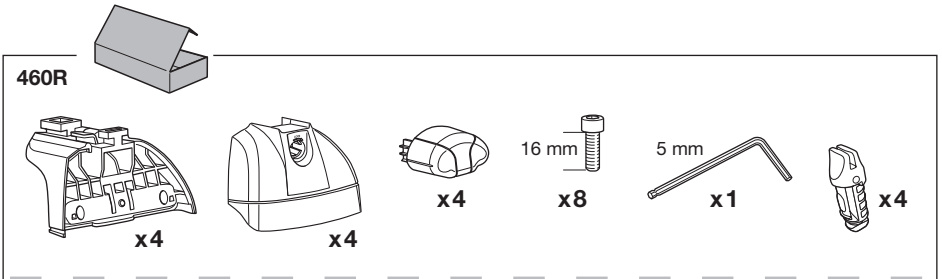

Kit 3101

460R

460

1

+

10 mm

2

x4

6

24" – 28" / 610 – 711 mm

B

7

B

8

x1

9