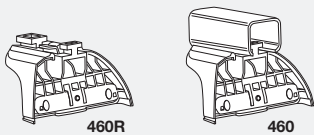

Kit 3101

460R

460

1

+

10 mm

2

x4

6

24" – 28" / 610 – 711 mm

B

7

B

8

x1

9