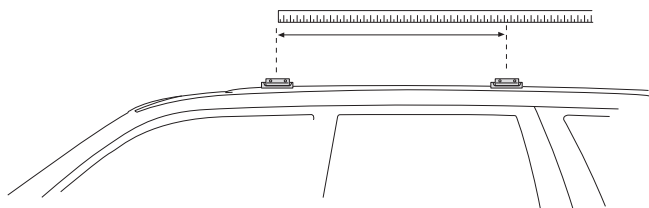

Kit 3101

460R

460

1

+

10 mm

2

x4

6

24" – 28" / 610 – 711 mm

B

7

B

8

x1

9

x4

10

THULE[®]
SWEDEN

**ONE
KEY
SYSTEM**

512  (x2)

544  (x4)

596  (x6)

588  (x8)