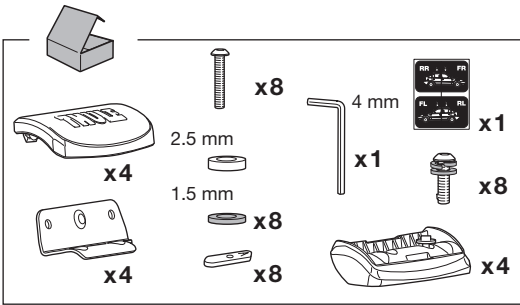

Kit 3101

460R

460

1

+

10 mm

2

x4

6

24" – 28" / 610 – 711 mm

B

7

B

8

x1

9

x4

10

THULE[®]
SWEDEN

**ONE
KEY
SYSTEM**

512  (x2)

544  (x4)

596  (x6)

588  (x8)