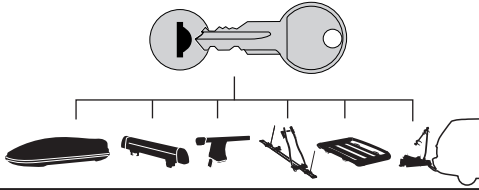

6

24" – 28" / 610 – 711 mm

B

7

B

8

x1

9

x4

10

THULE[®]
SWEDEN

**ONE
KEY
SYSTEM**

512  (x2)

544  (x4)

596  (x6)

588  (x8)