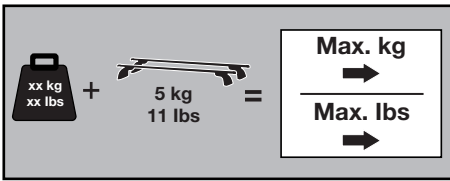

Kit 3101

460R

460

1

+

10 mm

2

x4

6

24" – 28" / 610 – 711 mm

B

7

B

8

x1

9